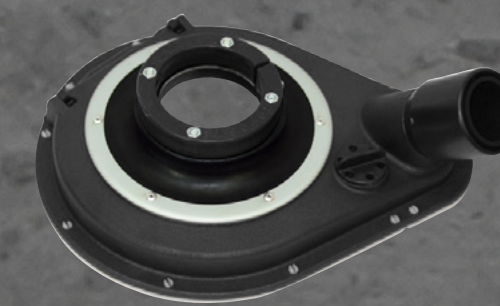

### STØVSKÆRM

593 01 04-01  
1,5"/38 mm slangetilslutning

STØRRELSE Ø 180 MM (7")

### STØVSKÆRM

593 01 04-03  
2,0"/51 mm slangetilslutning

STØRRELSE Ø 100 - 125 MM (4 - 5")

### STØVHÆTTE

593 80 07-01  
1,5"/38 mm slangetilslutning