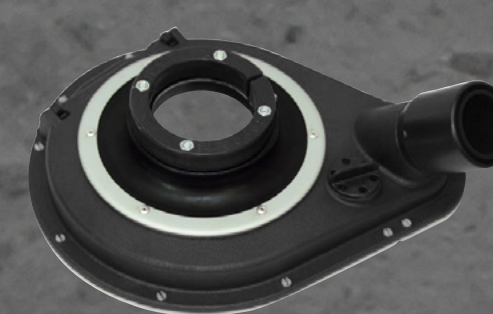

## CARTERS ANTI-POUSSIÈRE POUR MEULAGE

DIAMÈTRE 125 MM (5")

### CARTER ANTI-POUSSIÈRE

593 01 04-01

Connexion de tuyau 1,5"/38 mm

DIAMÈTRE 180 MM (7")

### CARTER ANTI-POUSSIÈRE

593 01 04-03

Connexion de tuyau 2,0"/51 mm

DIAMÈTRES 100 - 125 MM (4 - 5")